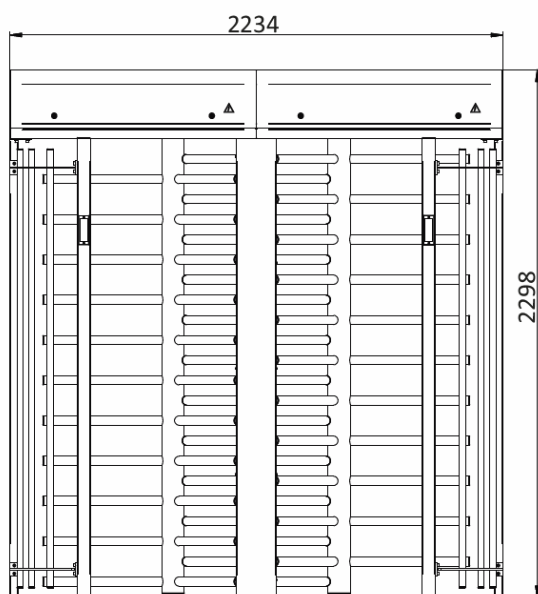

Standard Housing: Brushed SS AISI 304

Avilabel Housing: Brushed SS AISI316

Polished SS AISI 304

Polished SS AISI 316

Powder coated RAL

40 pers/min
passasjekapasitet

649 mm
passasjevidde

41-65*

2-veis

Bredde	Lengde	Høyde	Vekt	Standard Mekanisme	Tilgjengelig Mekanisme
2234 mm	1158 mm	2298 mm	416 kg	Elektro-mekanisk	Servo (motorisert)

BB Moss
Skredderveien 142
1537 Moss

Tlf: 466 50 500
Mail: post@bbmoss.no
Web: www.bbmoss.no