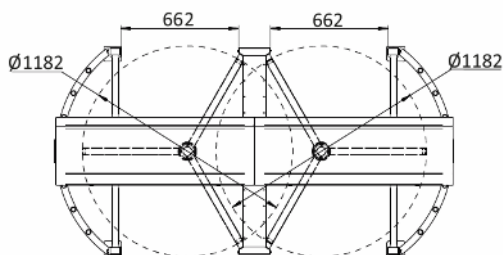

2-veis

Bredde	Lengde	Høyde	Vekt	Standard Mekanisme	Tilgjengelig Mekanisme
2234 mm	1158 mm	2298 mm	416 kg	Elektro-mekanisk	Servo (motorisert)

BB Moss
Skredderveien 142
1537 Moss

Tlf: 466 50 500
Mail: post@bbmoss.no
Web: www.bbmoss.no