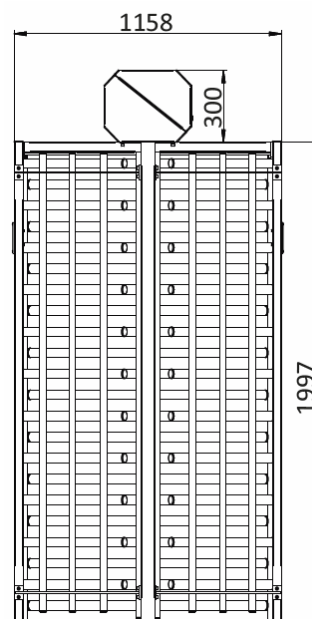

Standard Housing: Brushed SS AISI 304

Avilabel Housing: Brushed SS AISI316

Polished SS AISI 304

Polished SS AISI 316

Powder coated RAL

40 pers/min
passasjekapasitet

649 mm
passasjevidde

41-65*

2-veis

Bredde	Lengde	Høyde	Vekt	Standard Mekanisme	Tilgjengelig Mekanisme
2234 mm	1158 mm	2298 mm	416 kg	Elektro-mekanisk	Servo (motorisert)

BB Moss
Skredderveien 142
1537 Moss

Tlf: 466 50 500
Mail: post@bbmoss.no
Web: www.bbmoss.no