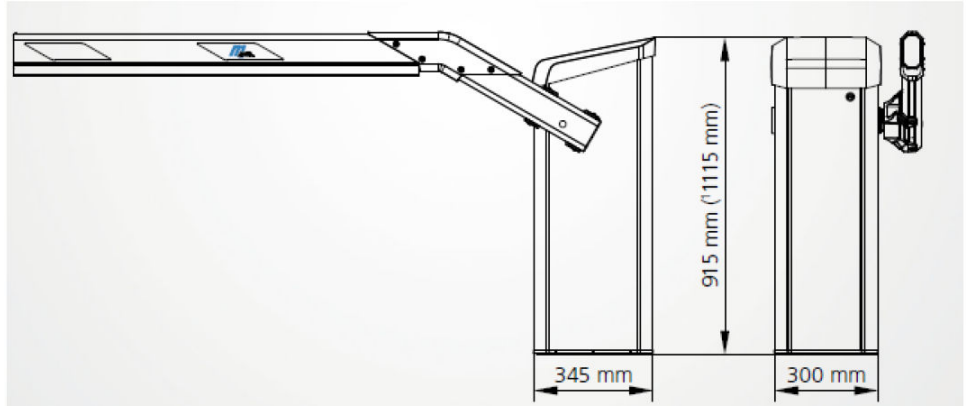

Tilbehør:

Art nr: 010930

Art nr:010699

Extension Set VarioBoom

Art nr: EVB50+EVBS01

Art nr: 010690

Radio module FM 433 MHz

Art nr: 010688

Art nr: 010695