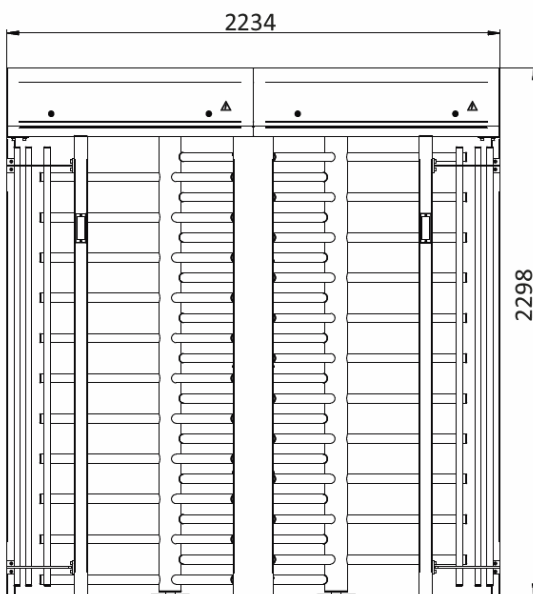

Standard Housing: Brushed SS AISI 304

Avilabel Housing: Brushed SS AISI316

Polished SS AISI 304

Polished SS AISI 316

Powder coated RAL

40 pers/min
passasjekapasitet

649 mm
passasjevidde

41-65*

2-veis

Bredde	Lengde	Høyde	Vekt	Standard Mekanisme	Tilgjengelig Mekanisme
2234 mm	1158 mm	2298 mm	416 kg	Elektro-mekanisk	Servo (motorisert)

BB Moss
Skredderveien 142
1537 Moss

Tlf: 466 50 500
Mail: post@bbmoss.no
Web: www.bbmoss.no