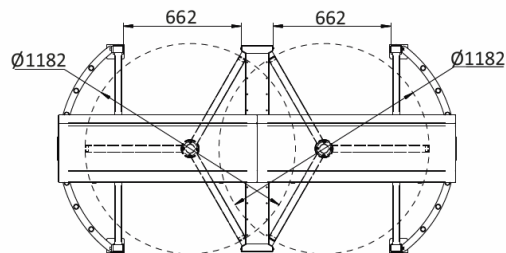

2-veis

Bredde	Lengde	Høyde	Vekt	Standard Mekanisme	Tilgjengelig Mekanisme
2234 mm	1158 mm	2298 mm	416 kg	Elektro-mekanisk	Servo (motorisert)

BB Moss
Skredderveien 142
1537 Moss

Tlf: 466 50 500
Mail: post@bbmoss.no
Web: www.bbmoss.no