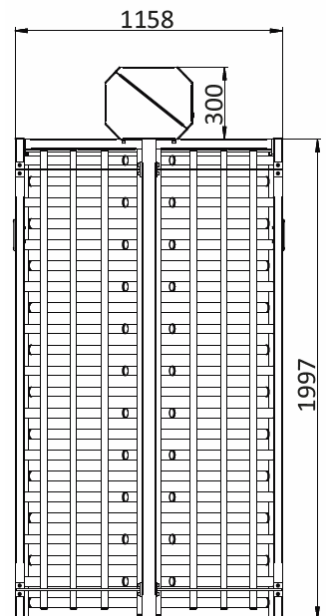

Standard Housing: Brushed SS AISI 304

Avilabel Housing: Brushed SS AISI316

Polished SS AISI 304

Polished SS AISI 316

Powder coated RAL

40 pers/min
passasjekapasitet

649 mm
passasjevidde

41-65*

2-veis

Bredde	Lengde	Høyde	Vekt	Standard Mekanisme	Tilgjengelig Mekanisme
2234 mm	1158 mm	2298 mm	416 kg	Elektro-mekanisk	Servo (motorisert)

BB Moss
Skredderveien 142
1537 Moss

Tlf: 466 50 500
Mail: post@bbmoss.no
Web: www.bbmoss.no