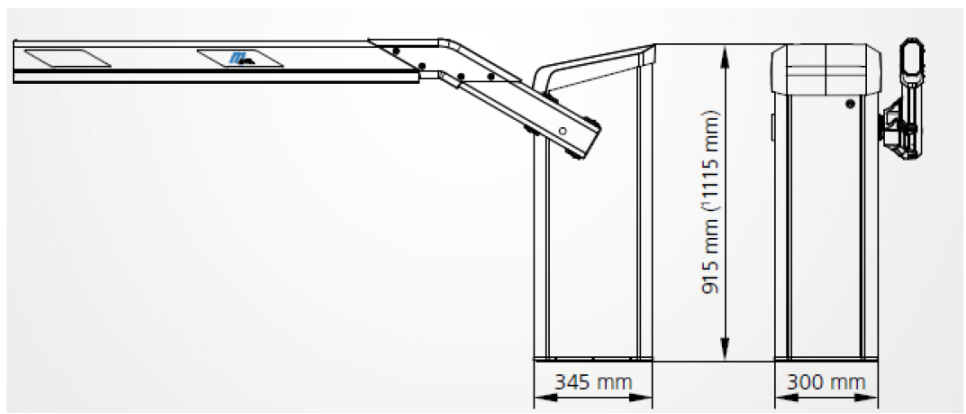

Tilbehør:

Art nr: 010930

Articulated Boom

Boom locking set

Art nr:010699

Extension Set VarioBoom

Art nr: EVB50+EVBS01

LED lighting

Art nr: 010690

Radio module FM 433 MHz

Art nr: 010688

Radio transmitter

Art nr: 010695